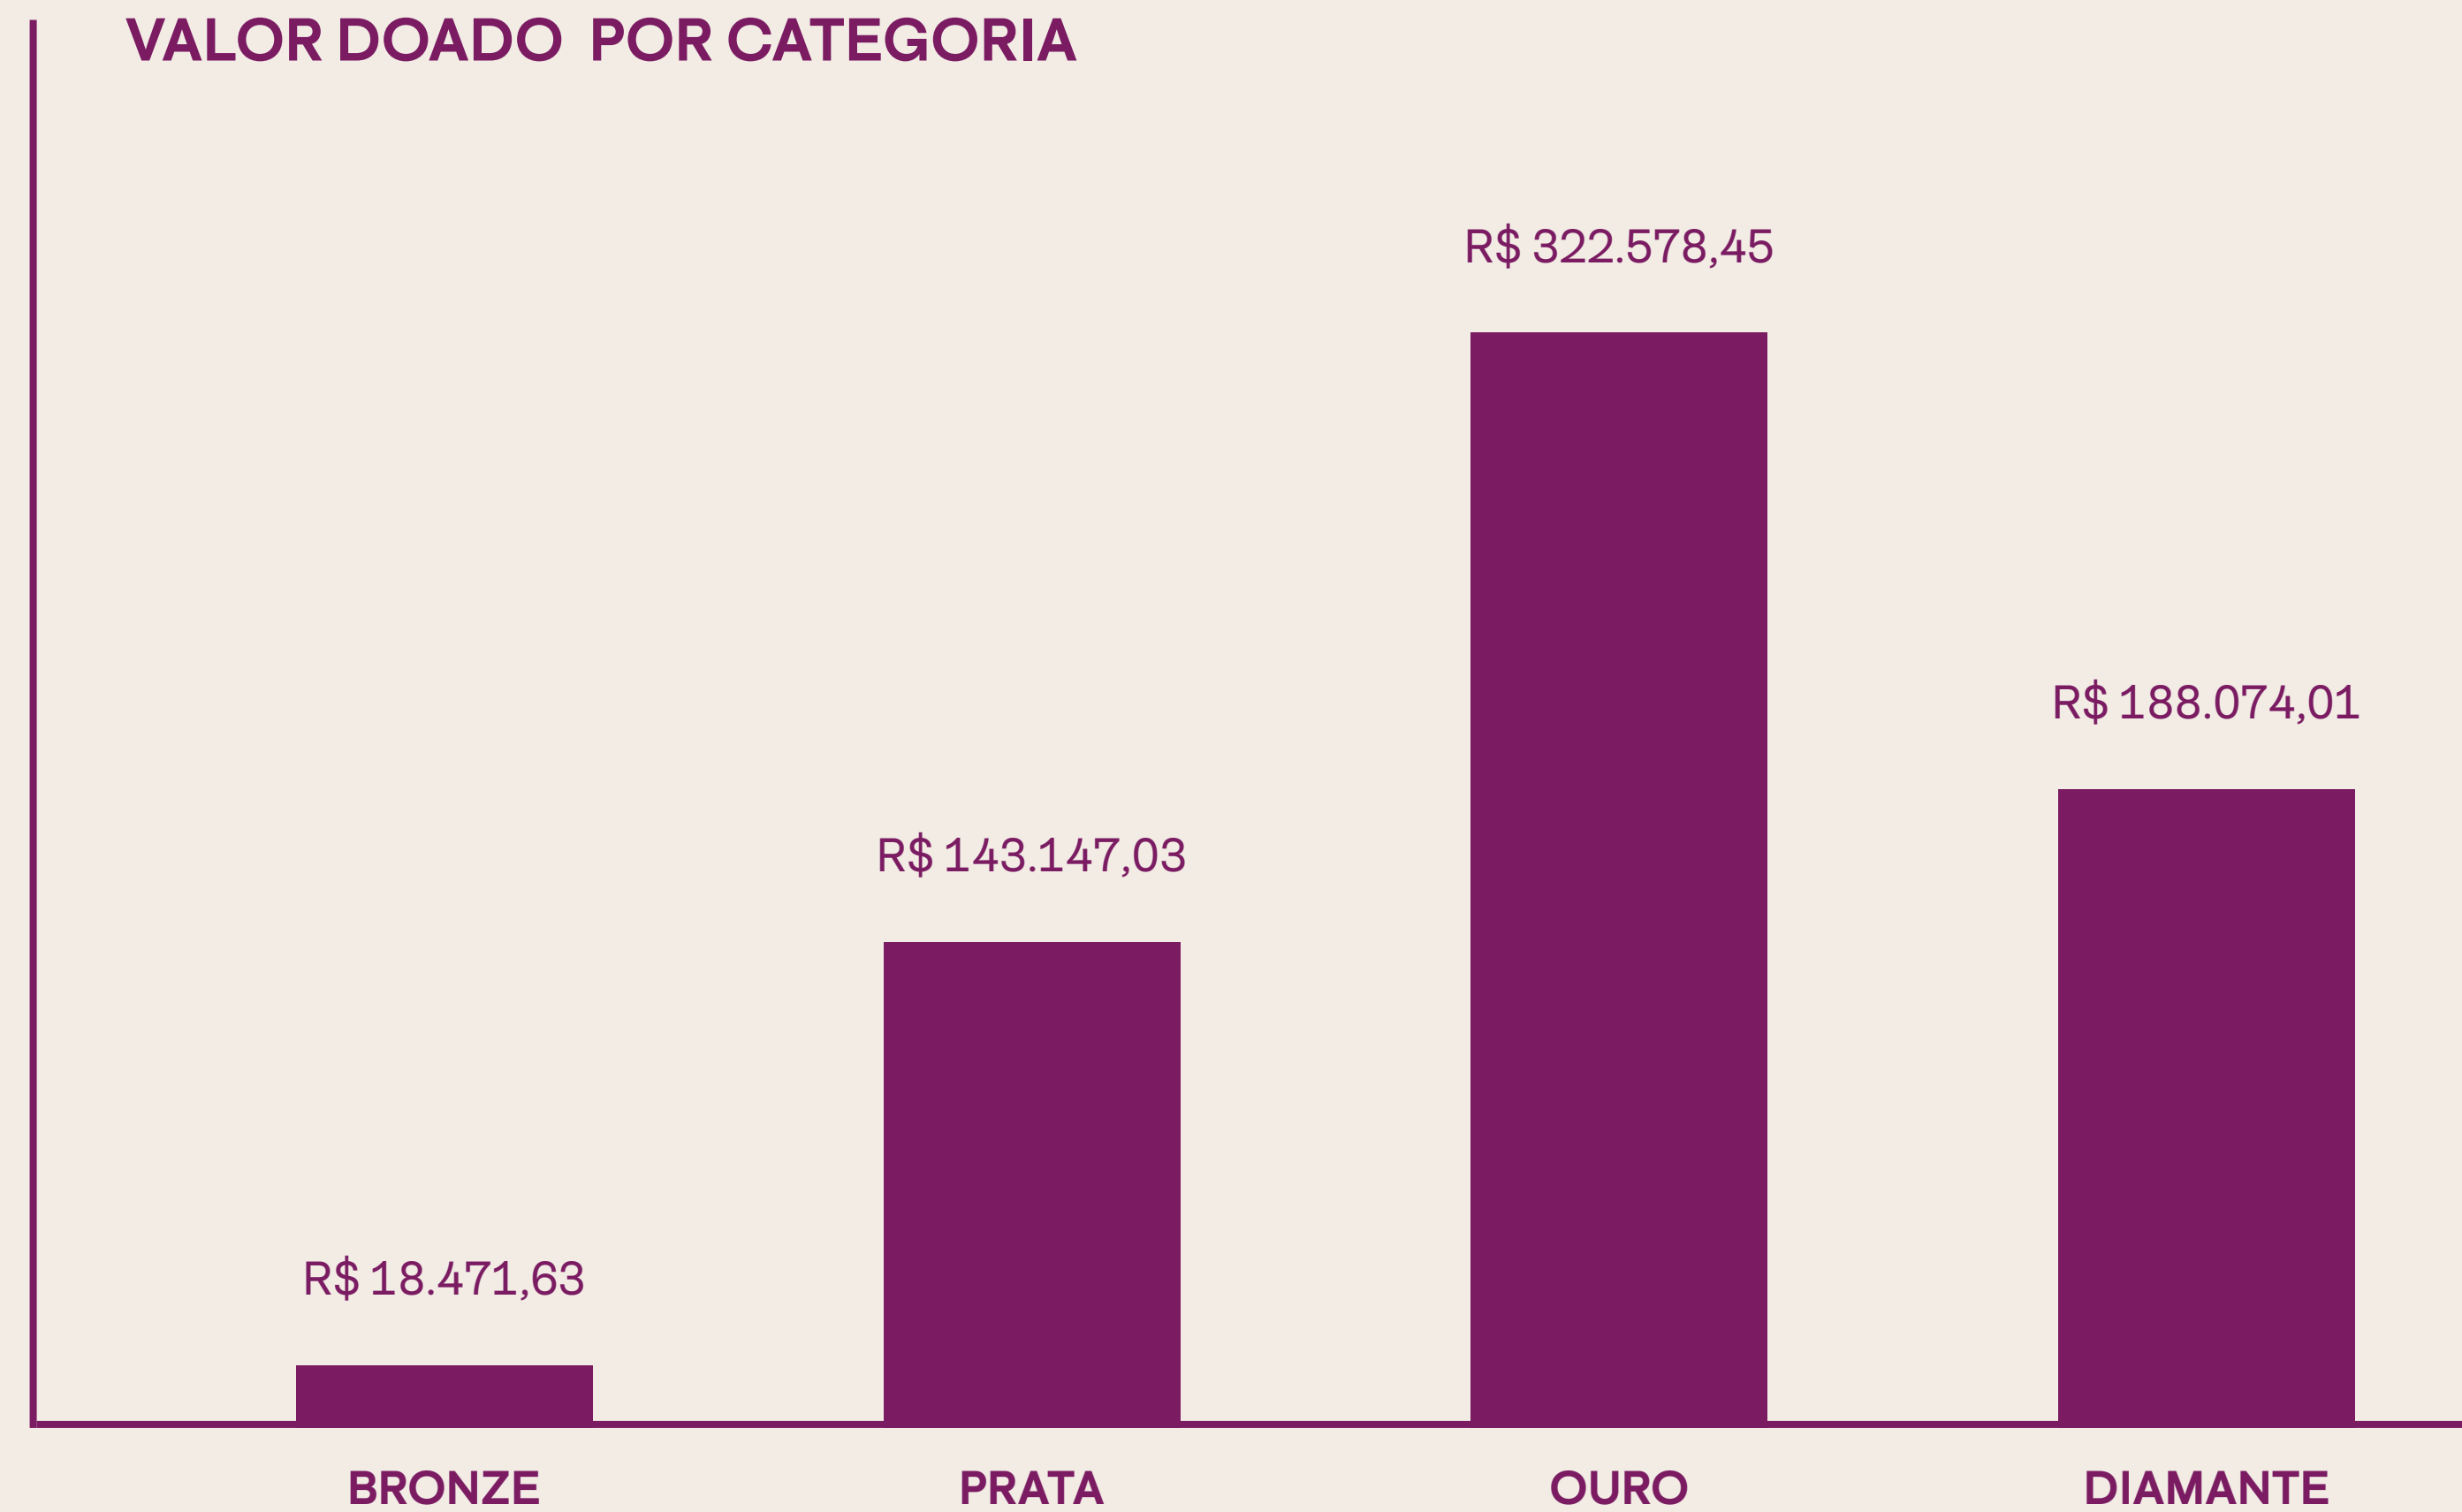

# nosso legado

Há 7 anos o programa Amigos da Filarmônica tem crescido e mobilizado pessoas em todo o país. Em 2022, reuniu **389** Amigos que fizeram a diferença na vida de **19.127** pessoas.

Os recursos captados, **R\$ 672.271,12**, foram aplicados ao longo do ano em nossa programação educacional, o que você confere neste relatório.

# recursos arrecados

Em 2022, **389 Amigos** contribuíram com a Orquestra, possibilitando uma captação financeira de **R\$ 672.271,12**.