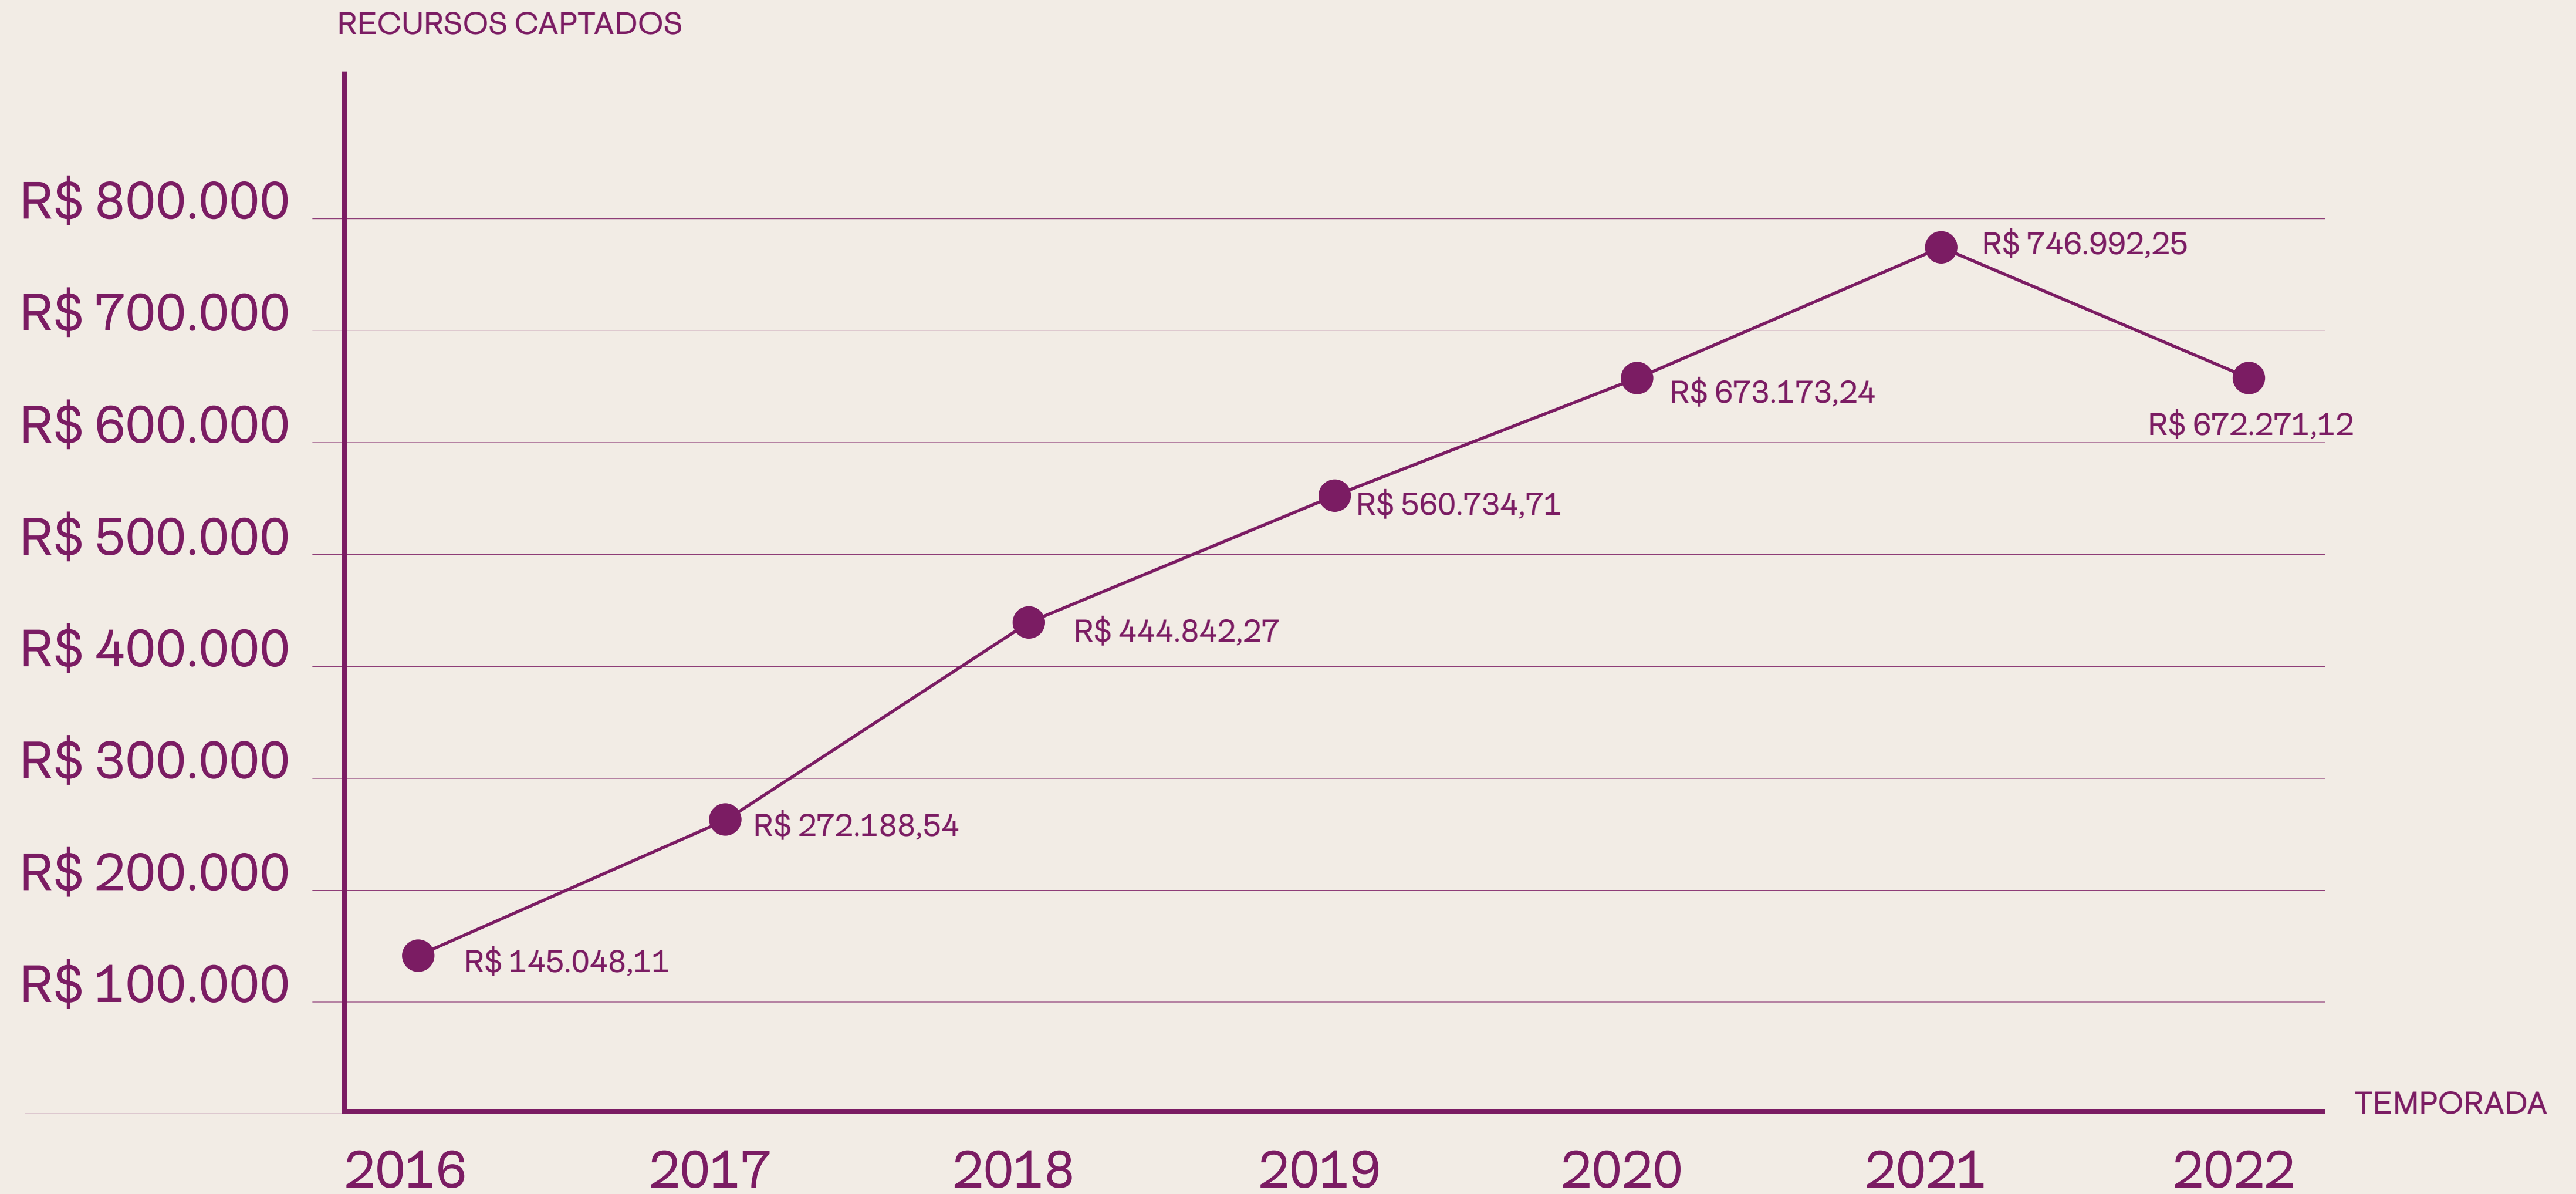

Em 2022, realizamos **79 concertos** na Sala Minas Gerais, atingindo mais de **75.900 ouvintes** de forma presencial e alcançando mais de **9.900 milhões** de visualizações em nossas redes sociais:

✱ **5.811.432** pessoas visualizaram nossas publicações, stories, anúncios, interações e outros conteúdos de nossa página do Facebook;

✱ **3.884.754** pessoas visualizaram nossas publicações, stories, anúncios, interações e outros conteúdos de nossa página do Instagram;

✱ tivemos **206.025 views** em nosso canal no YouTube.

# nosso legado

Há 7 anos o programa Amigos da Filarmônica tem crescido e mobilizado pessoas em todo o país. Em 2022, reuniu **389** Amigos que fizeram a diferença na vida de **19.127** pessoas.

Os recursos captados, **R\$ 672.271,12**, foram aplicados ao longo do ano em nossa programação educacional, o que você confere neste relatório.