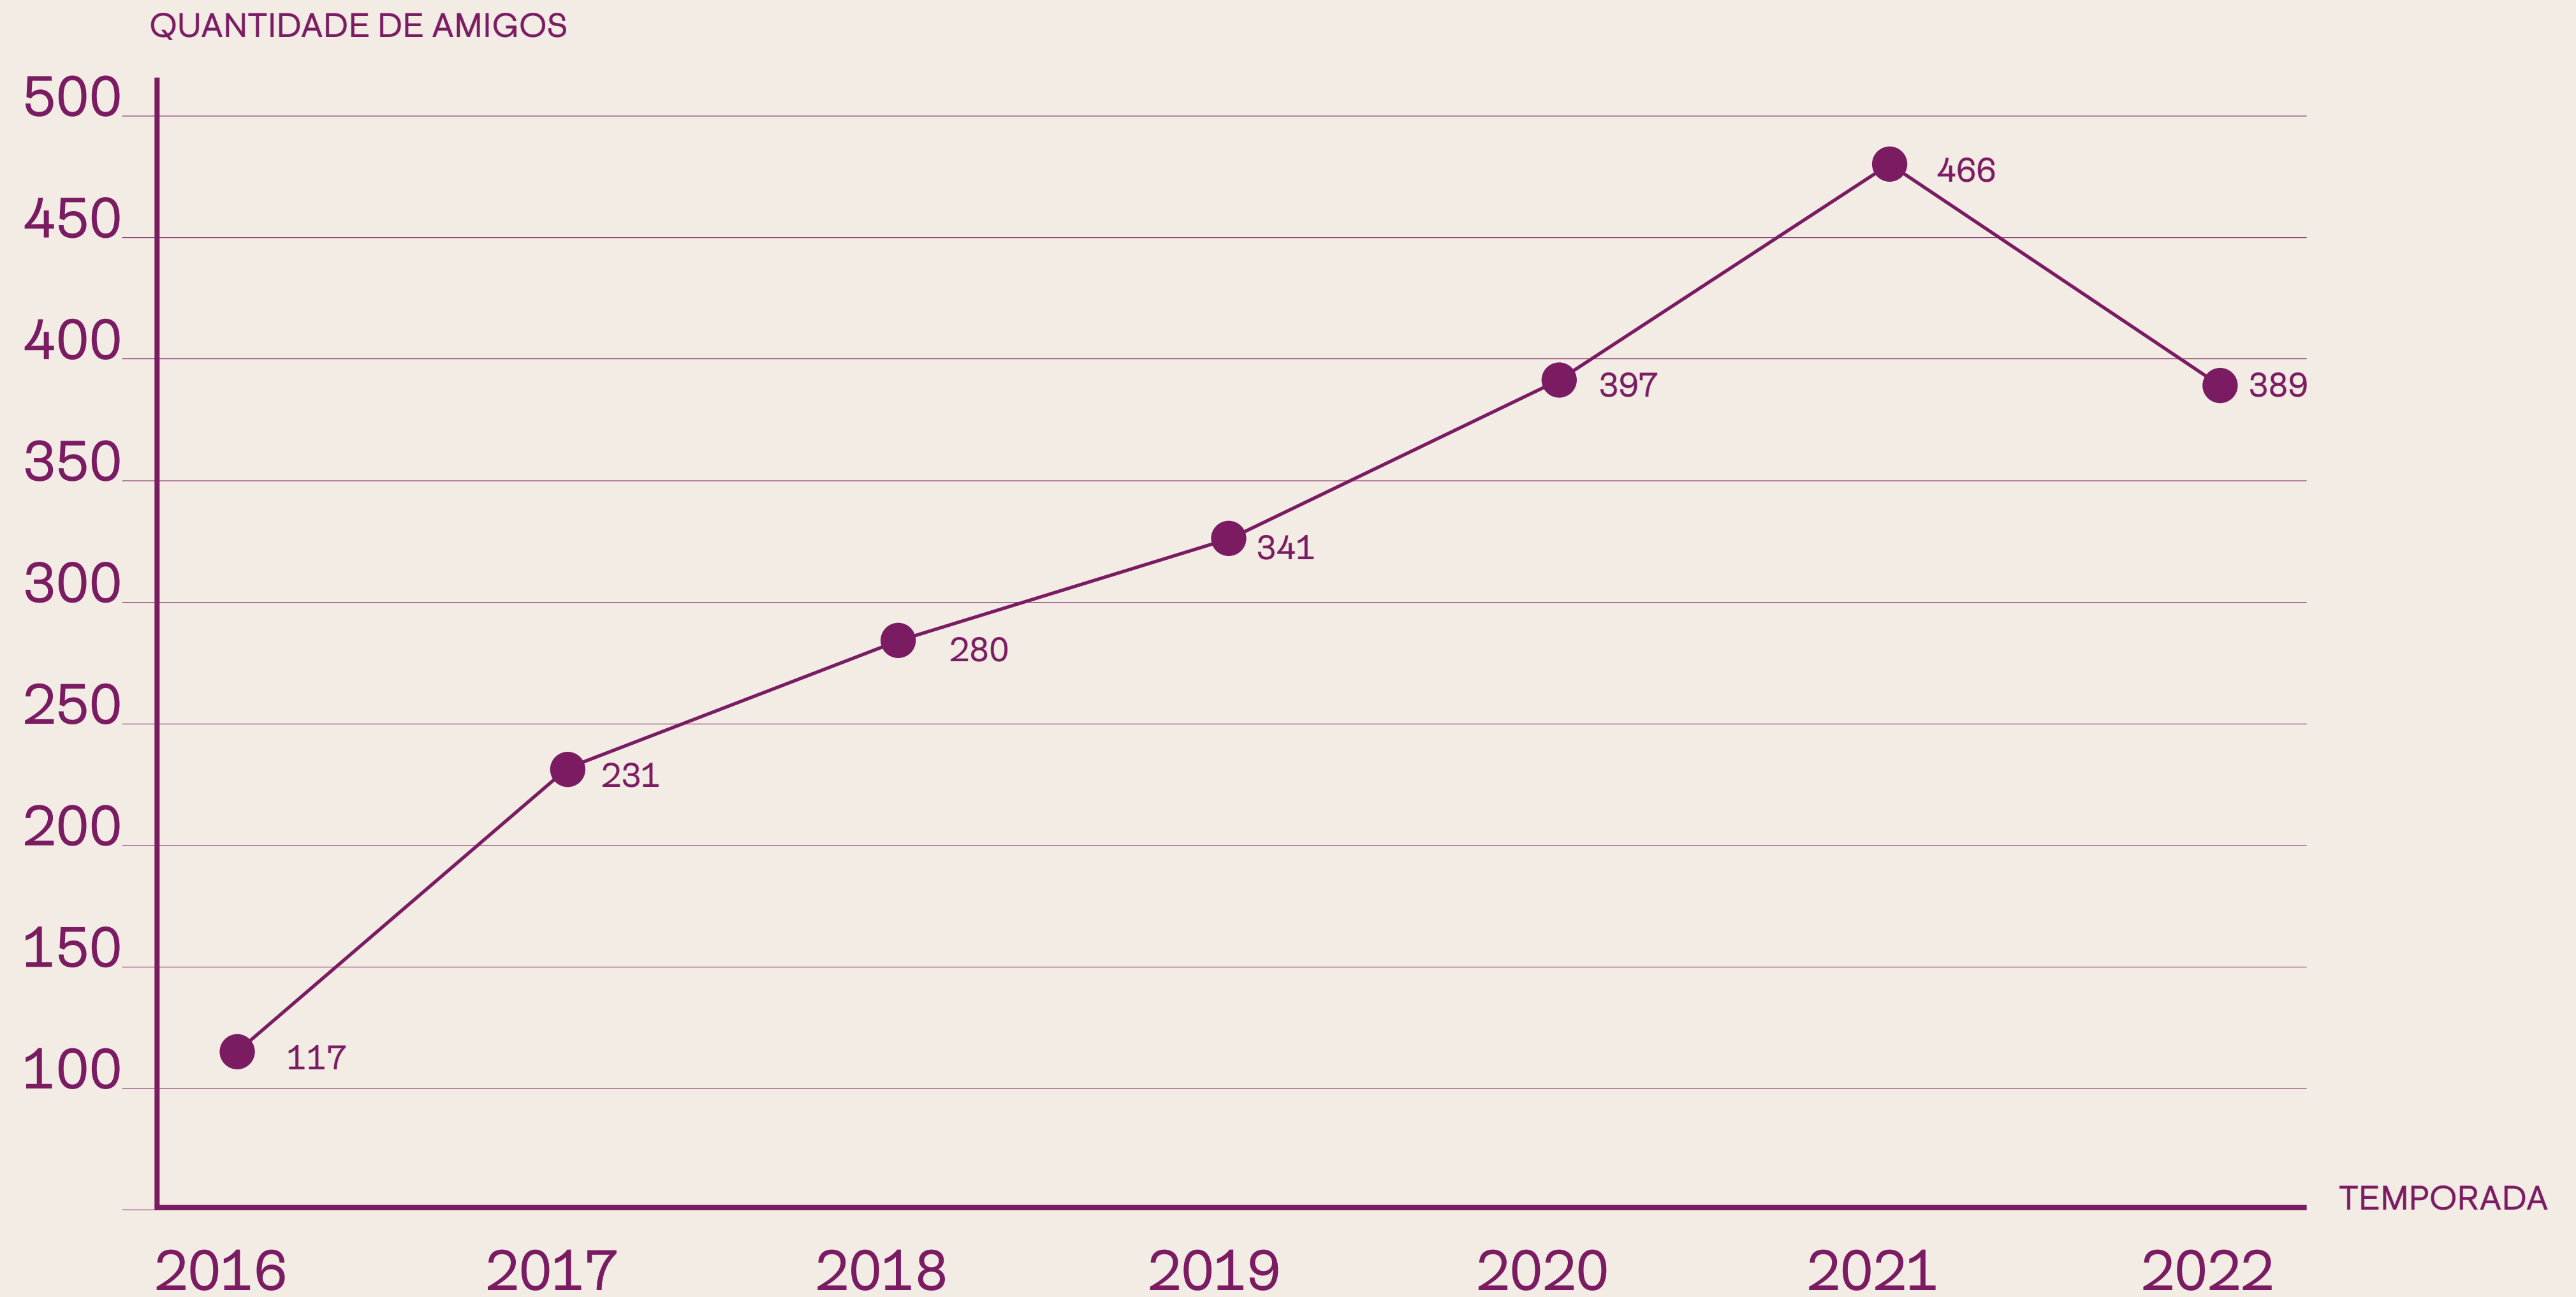

Em 2022, realizamos **79 concertos** na Sala Minas Gerais, atingindo mais de **75.900 ouvintes** de forma presencial e alcançando mais de **9.900 milhões** de visualizações em nossas redes sociais:

✱ **5.811.432** pessoas visualizaram nossas publicações, stories, anúncios, interações e outros conteúdos de nossa página do Facebook;

✱ **3.884.754** pessoas visualizaram nossas publicações, stories, anúncios, interações e outros conteúdos de nossa página do Instagram;

✱ tivemos **206.025 views** em nosso canal no YouTube.

# nosso legado

Há 7 anos o programa Amigos da Filarmônica tem crescido e mobilizado pessoas em todo o país. Em 2022, reuniu **389** Amigos que fizeram a diferença na vida de **19.127** pessoas.

Os recursos captados, **R\$ 672.271,12**, foram aplicados ao longo do ano em nossa programação educacional, o que você confere neste relatório.