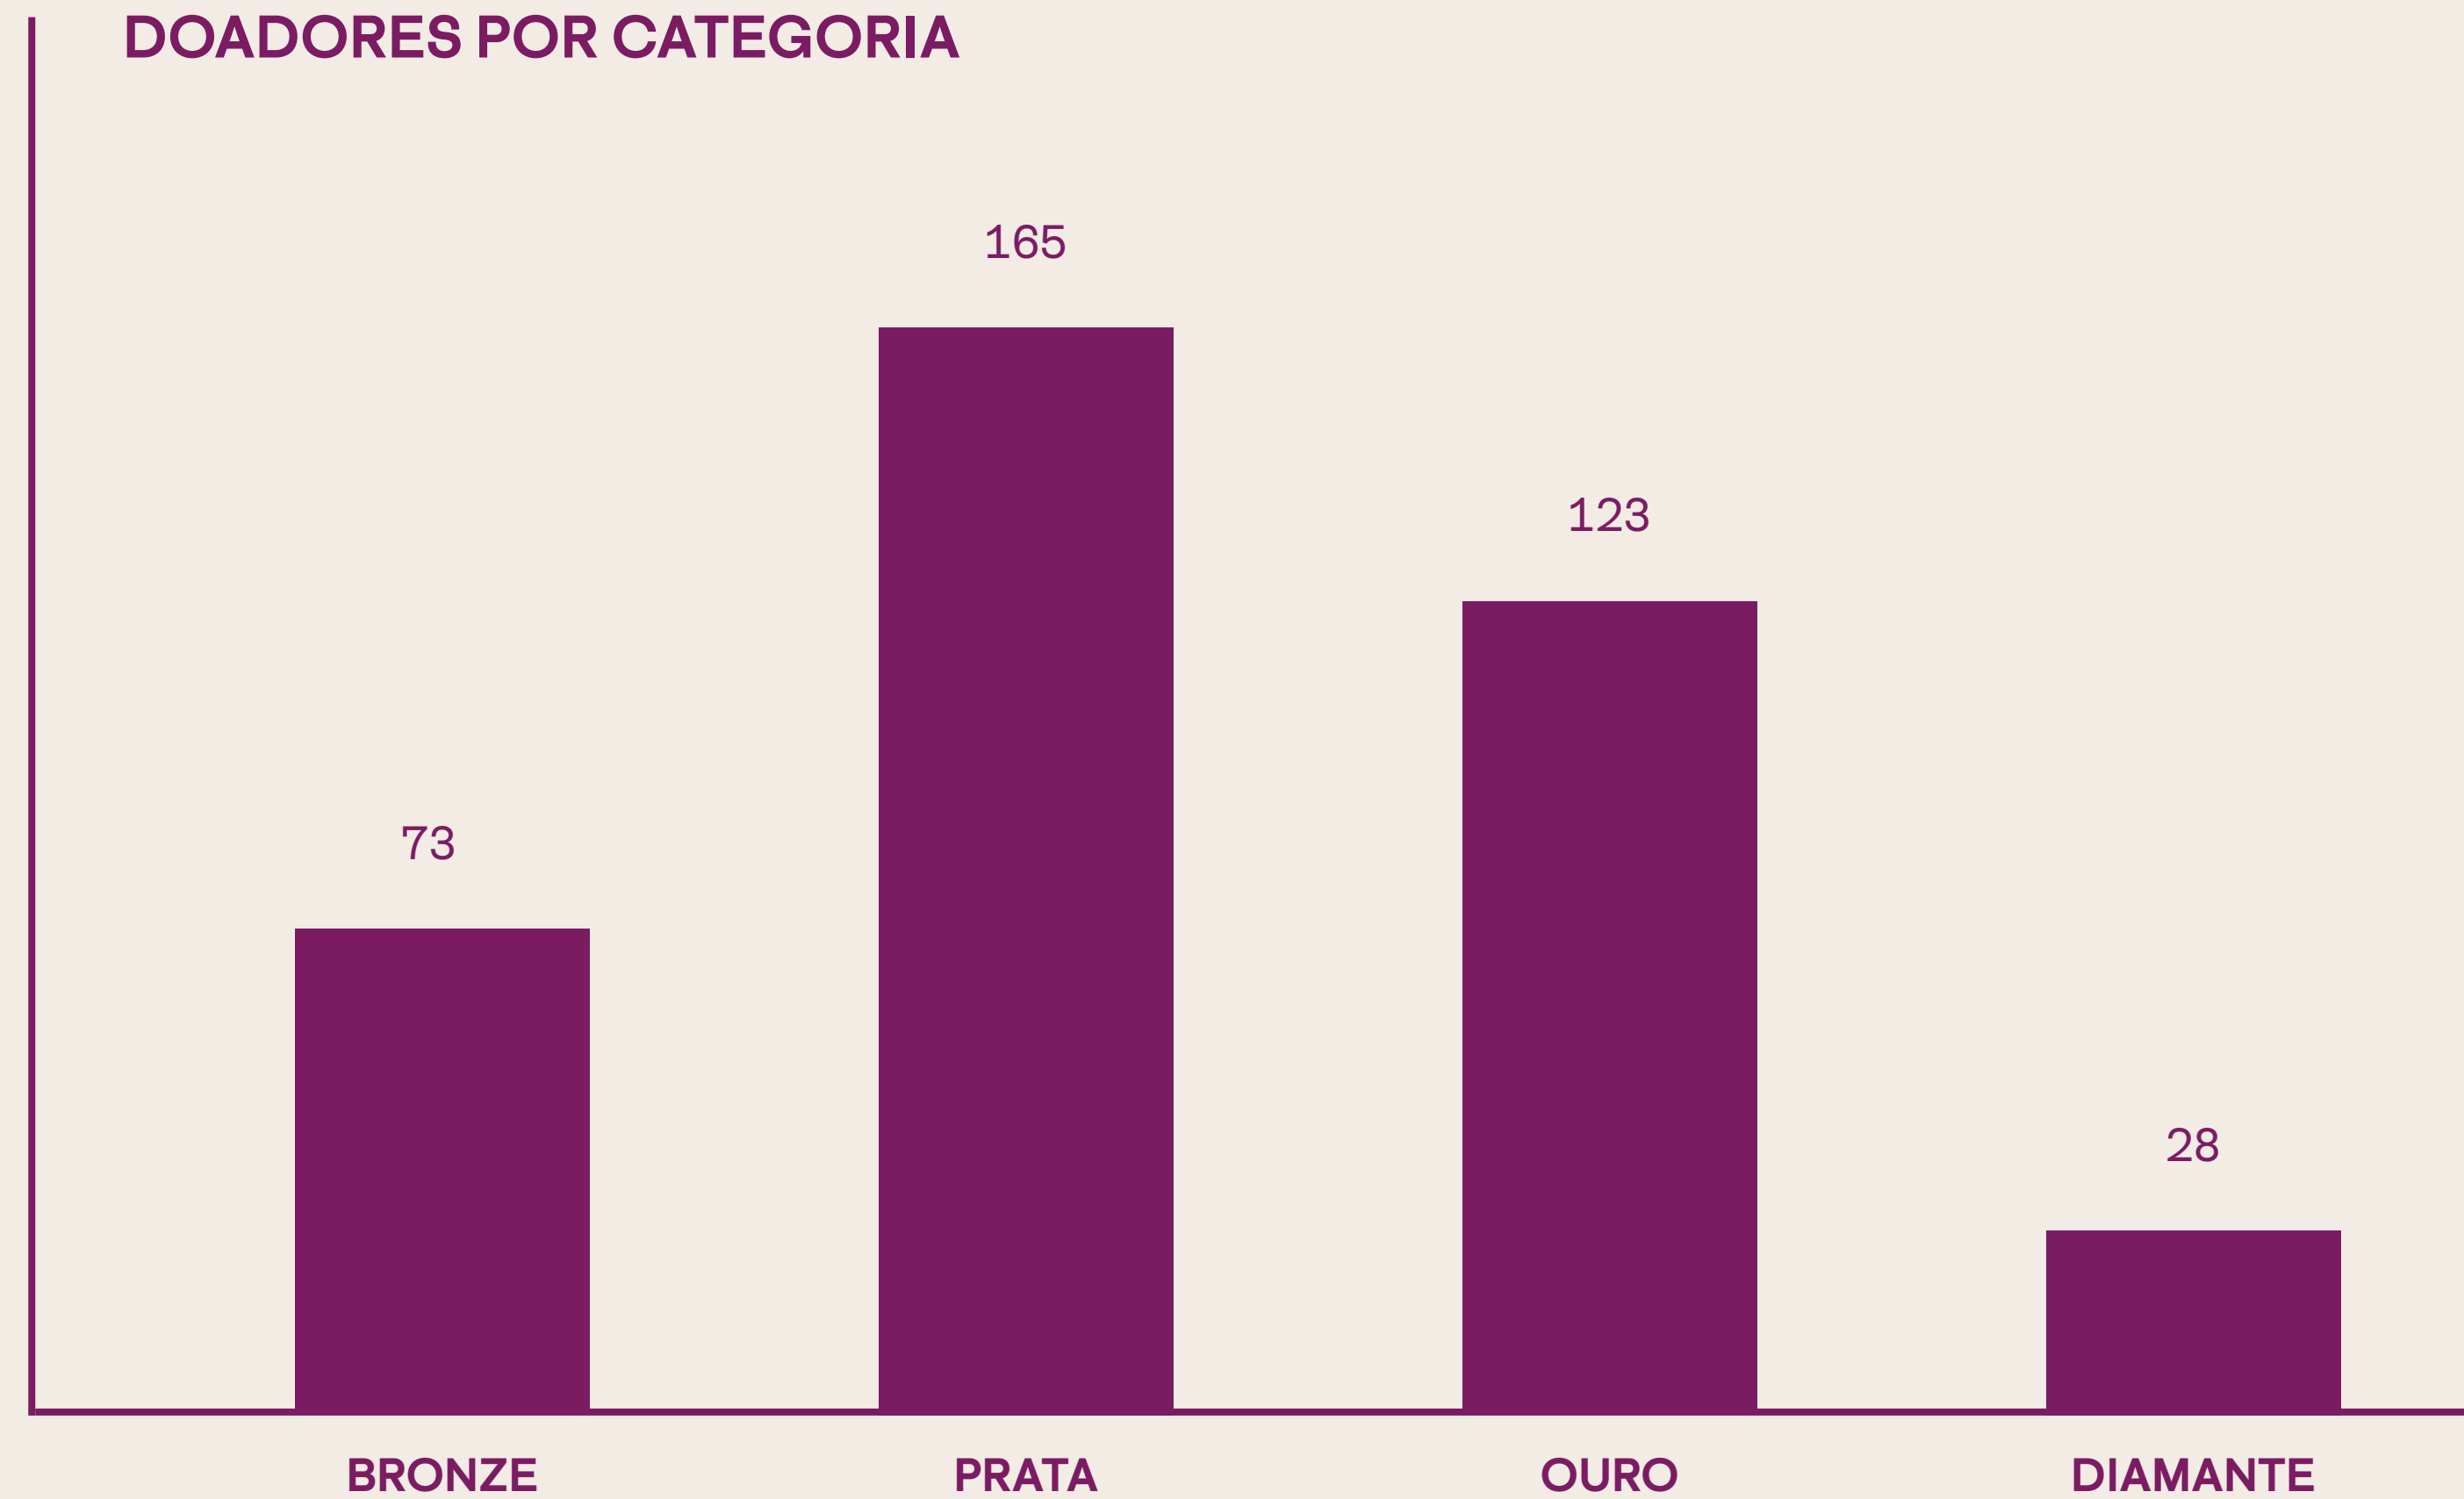

✱ **3.884.754** pessoas visualizaram nossas publicações, stories, anúncios, interações e outros conteúdos de nossa página do Instagram;

✱ tivemos **206.025 views** em nosso canal no YouTube.

# nosso legado

Há 7 anos o programa Amigos da Filarmônica tem crescido e mobilizado pessoas em todo o país. Em 2022, reuniu **389** Amigos que fizeram a diferença na vida de **19.127** pessoas.

Os recursos captados, **R\$ 672.271,12**, foram aplicados ao longo do ano em nossa programação educacional, o que você confere neste relatório.

# recursos arrecados

Em 2022, **389 Amigos** contribuíram com a Orquestra, possibilitando uma captação financeira de **R\$ 672.271,12**.